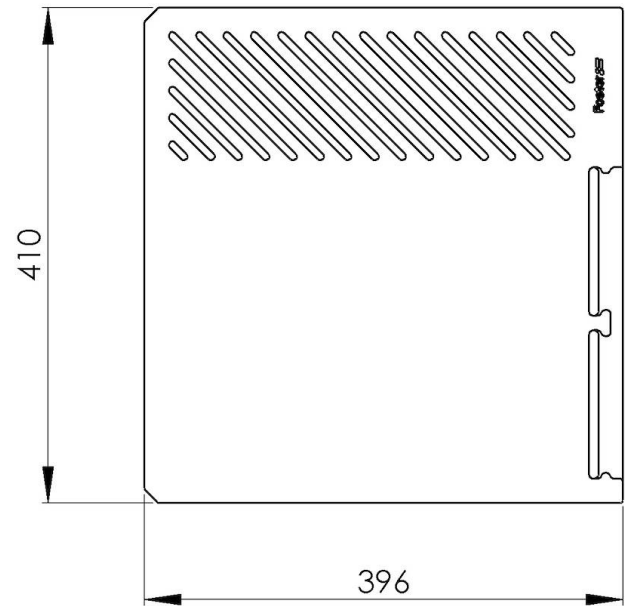

Tabla de cortar multifunción Black

Accesorios y complementos

Código: 8100 608

DETALLES

Material Foster Black Composit

Accesorios fregaderos Tabla de cortar multifuncional

Dimensiones 396 x 410 mm

DIBUJOS TÉCNICOS

8100 608

Tagliere multifunzione black
Black multifunctional chopping board

GALERÍA